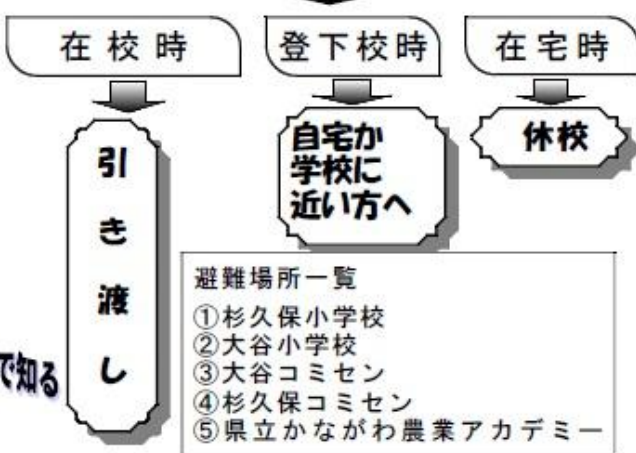

緊急・災害時の対応

注意・予知情報

ハンザマスト・えびな安全安心メールサービス等で知る

地震発生 震度5強以上

- 避難場所一覧
- ①杉久保小学校
 - ②大谷小学校
 - ③大谷コミセン
 - ④杉久保コミセン
 - ⑤県立かながわ農業アカデミー

風水害・雪害 警報発令時

電話連絡なし！直ちに引き取りに運動場へ

*震度4～5弱の場合
状況により、避難後、一斉下校します。

可能ならば PTA地区連絡網または、えびな安全安心メールを流します。

一斉下校に当たって

学校：通学路の安全確認後、下校児童を一斉下校させる。その際、立哨を行い、安全を確保する。待機児童の把握を行う。
学童児童は、学童に引き渡す。

家庭：不在時の自宅入居方法や、自宅での過ごし方を指導徹底し、避難所の確認をしておく。