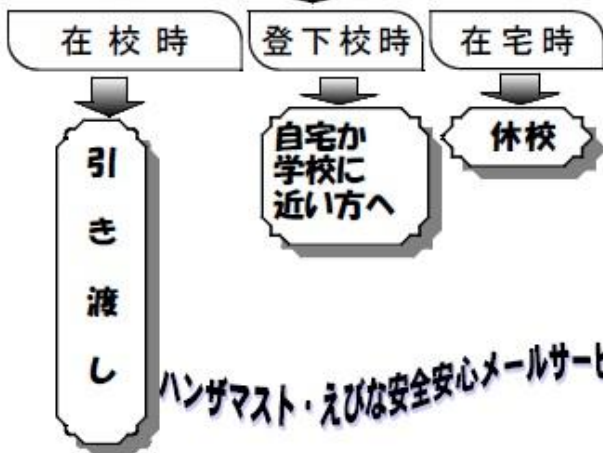

緊急・災害時の対応

注意・予知情報

ハンザマスト・えびな安全安心メールサービス等で知る

地震発生 震度5強以上

- 避難場所一覧
- ①杉久保小学校
 - ②大谷小学校
 - ③大谷コミセン
 - ④杉久保コミセン
 - ⑤県立かながわ農業アカデミー

風水害・雪害 警報発令時

電話連絡なし！直ちに引き取りに運動場へ

*震度4～5弱の場合
状況により、避難後、一斉下校します。

可能ならば PTA地区連絡網または、えびな安全安心メールを流します。

一斉下校に当たって

学校：通学路の安全確認後、下校児童を一斉下校させる。その際、立哨を行い、安全を確保する。待機児童の把握を行う。
学童児童は、学童に引き渡す。

家庭：不在時の自宅入居方法や、自宅での過ごし方を指導徹底し、避難所の確認をしておく。