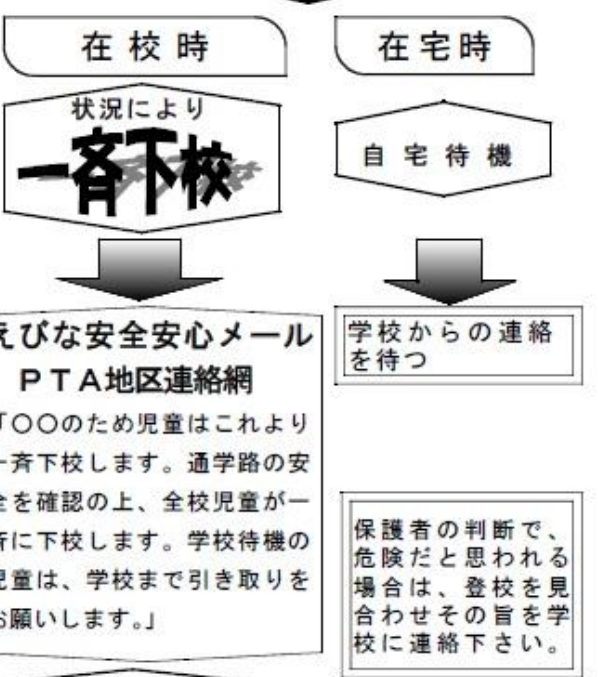

緊急・災害時の対応

注意・予知情報

ハンザマスト・えびな安全安心メールサービス等で知る

地震発生 震度5強以上

- 避難場所一覧
- ①杉久保小学校
 - ②大谷小学校
 - ③大谷コミセン
 - ④杉久保コミセン
 - ⑤県立かながわ農業アカデミー

風水害・雪害 警報発令時

電話連絡なし！直ちに引き取りに運動場へ

*震度4～5弱の場合
状況により、避難後、一斉下校します。

可能ならば PTA地区連絡網または、えびな安全安心メールを流します。

一斉下校に当たって

学校：通学路の安全確認後、下校児童を一斉下校させる。その際、立哨を行い、安全を確保する。待機児童の把握を行う。
学童児童は、学童に引き渡す。

家庭：不在時の自宅入居方法や、自宅での過ごし方を指導徹底し、避難所の確認をしておく。